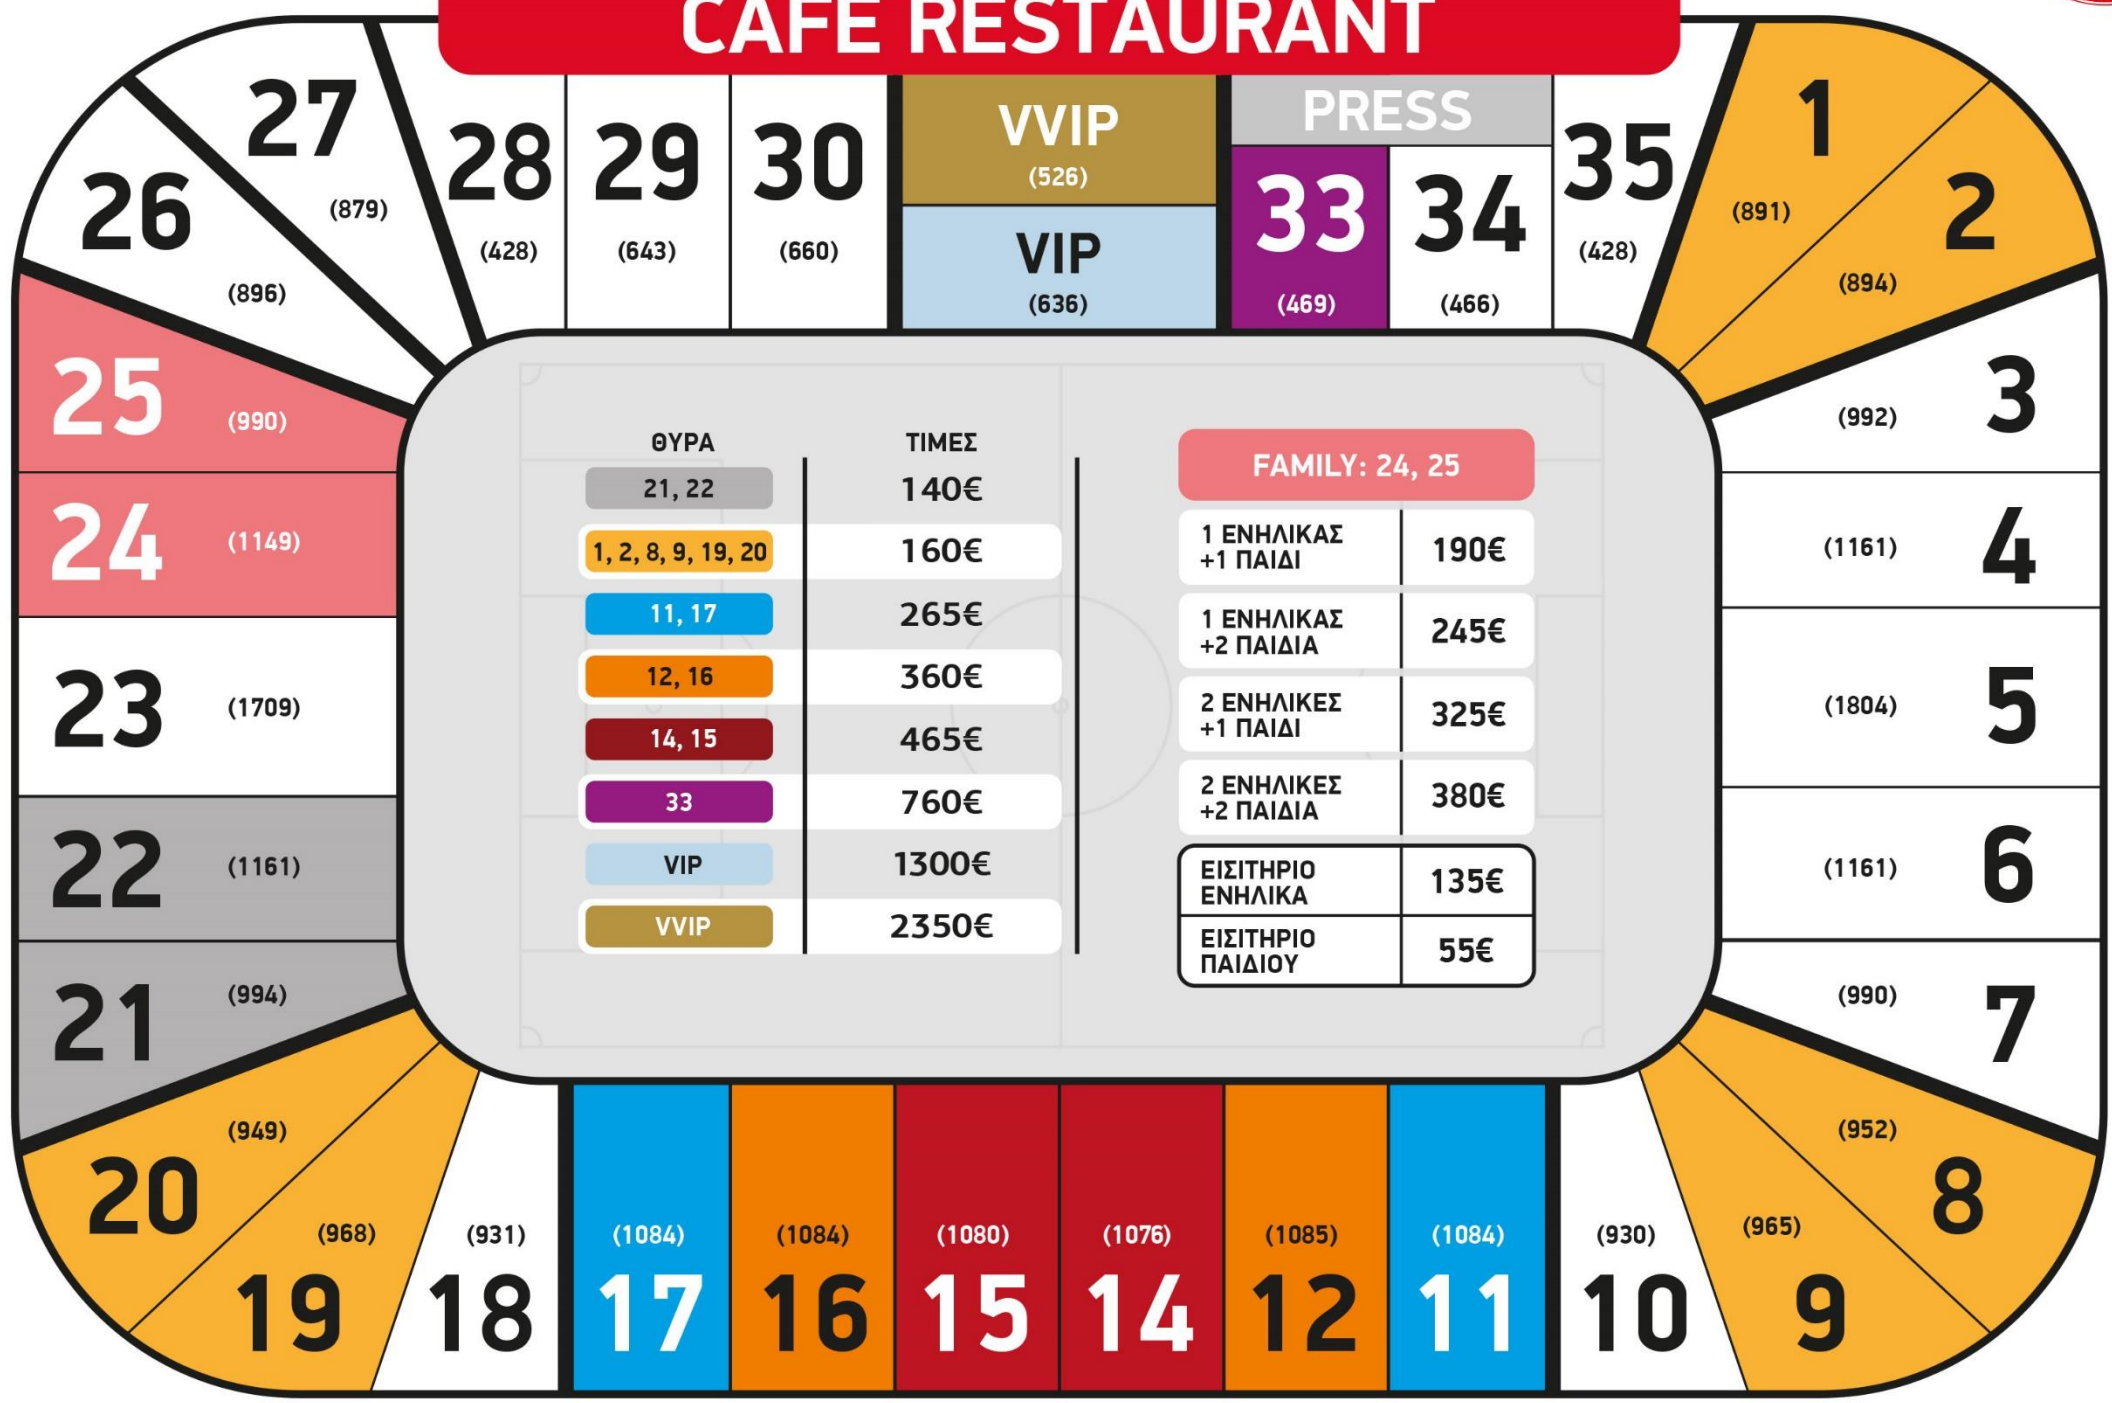

2 ΚΟΥΠΟΝΙΑ ΣΕ ΟΛΑ ΤΑ ΕΙΣΙΤΗΡΙΑ ΔΙΑΡΚΕΙΑΣ

- ✓ Αγορά της επίσημης HOME εμφάνισης 2017-2018 με **45€**
- ✓ Αγορά της επίσημης AWAY εμφάνισης 2017-2018 με **45€**

Ε/Δ 2017 - 2018

CAFÉ RESTAURANT

ΘΥΡΑ	ΤΙΜΕΣ	FAMILY: 24, 25	
21, 22	140€	1 ΕΝΗΛΙΚΑΣ +1 ΠΑΙΔΙ	190€
1, 2, 8, 9, 19, 20	160€	1 ΕΝΗΛΙΚΑΣ +2 ΠΑΙΔΙΑ	245€
11, 17	265€	2 ΕΝΗΛΙΚΕΣ +1 ΠΑΙΔΙ	325€
12, 16	360€	2 ΕΝΗΛΙΚΕΣ +2 ΠΑΙΔΙΑ	380€
14, 15	465€	ΕΙΣΙΤΗΡΙΟ ΕΝΗΛΙΚΑ	135€
33	760€	ΕΙΣΙΤΗΡΙΟ ΠΑΙΔΙΟΥ	55€
VIP	1300€		
VVIP	2350€		