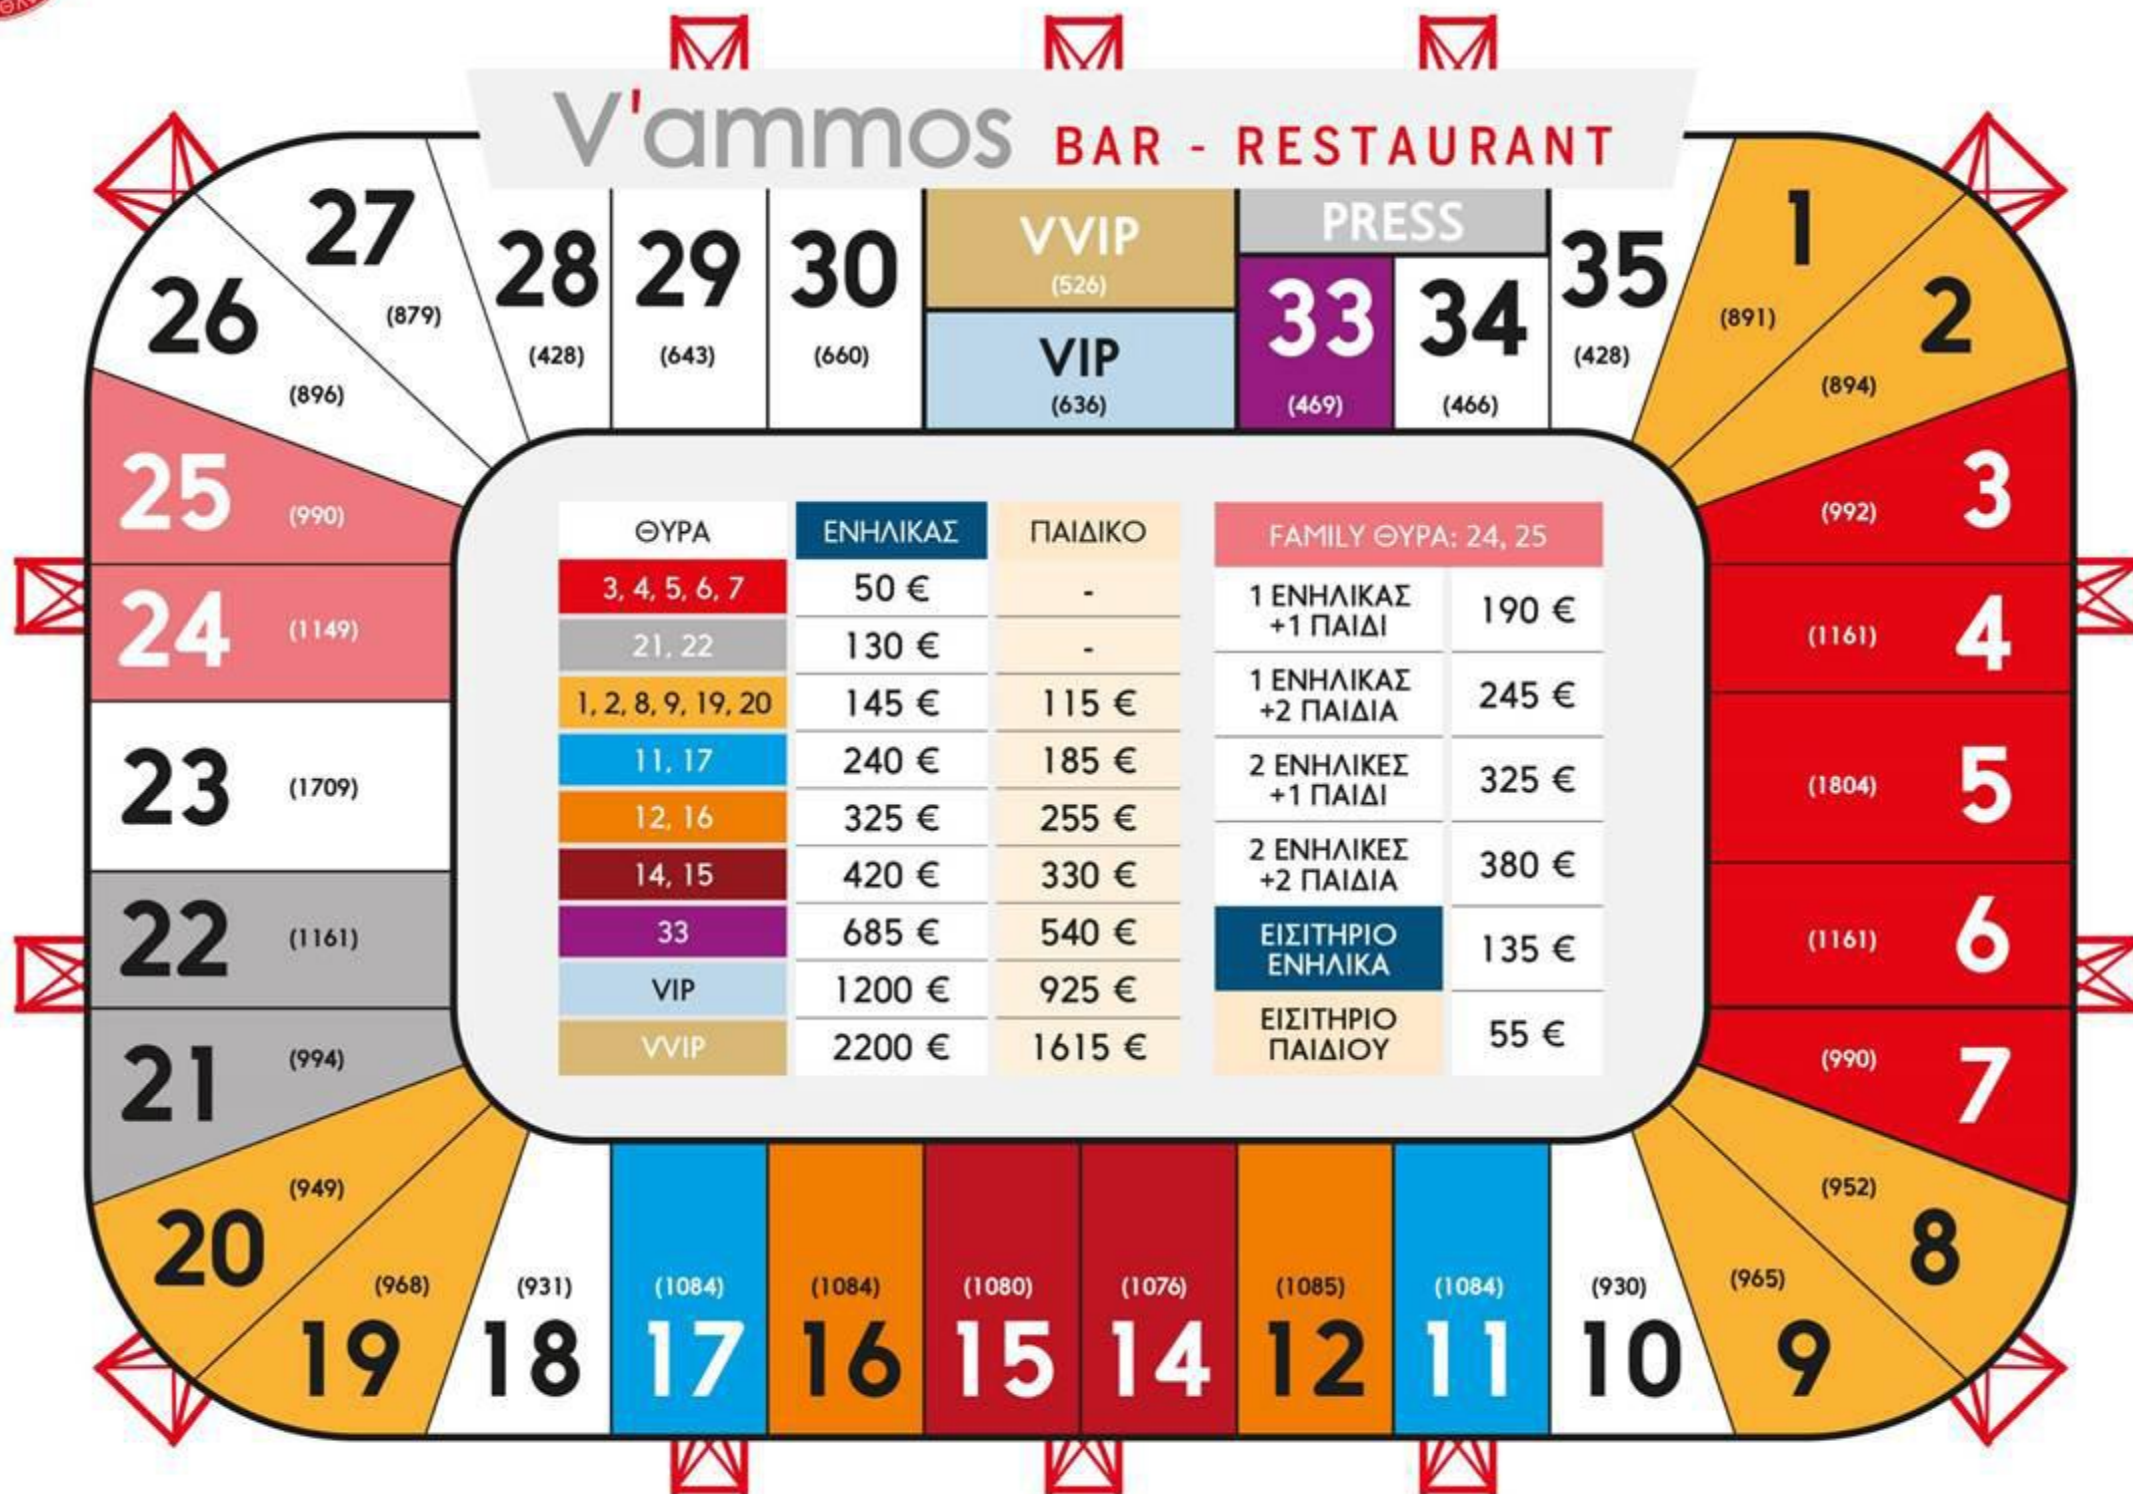

ΕΙΣΙΤΗΡΙΑ
ΔΙΑΡΚΕΙΑΣ
2018
2019

ΟΛΥΜΠΙΑΚΕ ΜΑΖΙ ΣΟΥ

Η ΨΥΧΗ ΜΑΣ ΚΑΙ Η ΨΥΧΗ ΣΟΥ • ΓΙΑ ΤΗ ΔΟΞΑ, ΤΗΝ ΤΙΜΗ ΣΟΥ • ΓΙΑ ΤΟ ΜΕΓΑΛΕΙΟ ΣΟΥ

2 ΚΟΥΠΟΝΙΑ ΣΕ ΟΛΑ ΤΑ ΕΙΣΙΤΗΡΙΑ ΔΙΑΡΚΕΙΑΣ

- ✓ Αγορά της επίσημης HOME εμφάνισης 2018-2019 με **45€**
- ✓ Αγορά της επίσημης AWAY εμφάνισης 2018-2019 με **45€**

ΠΙΝΑΚΑΣ ΤΙΜΩΝ ΕΙΣΙΤΗΡΙΩΝ ΔΙΑΡΚΕΙΑΣ

ΑΓΩΝΙΣΤΙΚΗ ΠΕΡΙΟΔΟΣ 2018-2019

V'amos BAR - RESTAURANT

ΕΙΣΙΤΗΡΙΑ
ΔΙΑΡΚΕΙΑΣ
**2018
2019**

ΟΛΥΜΠΙΑΚΕ ΜΑΖΙ ΣΟΥ

Η ΨΥΧΗ ΜΑΣ ΚΑΙ Η ΨΥΧΗ ΣΟΥ • ΓΙΑ ΤΗ ΔΟΞΑ, ΤΗΝ ΤΙΜΗ ΣΟΥ • ΓΙΑ ΤΟ ΜΕΓΑΛΕΙΟ ΣΟΥ