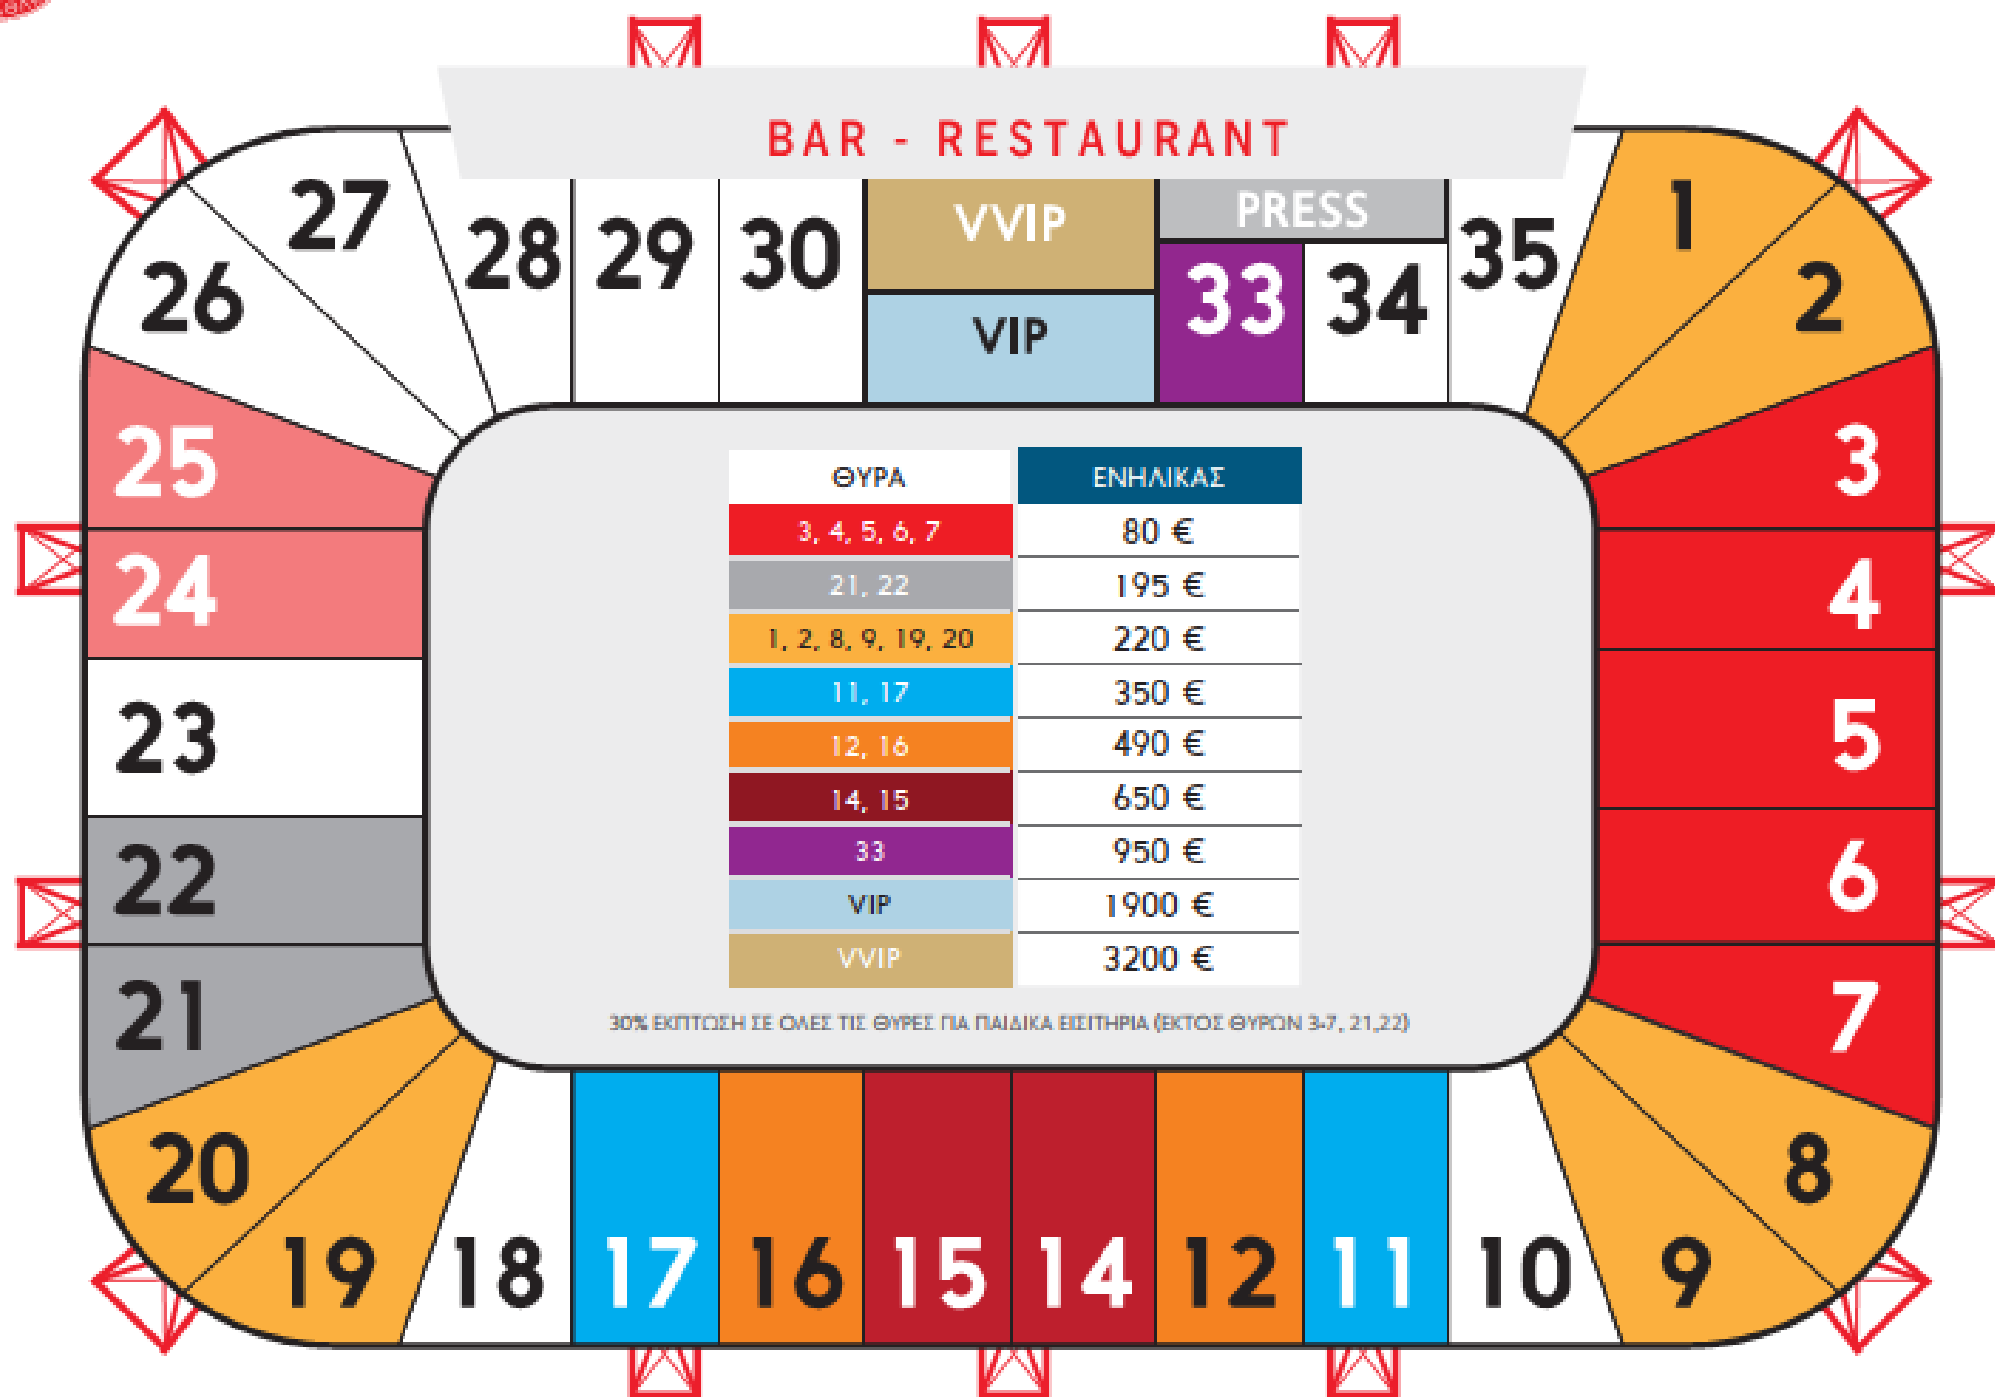

ΠΙΝΑΚΑΣ ΤΙΜΩΝ ΕΙΣΙΤΗΡΙΩΝ ΔΙΑΡΚΕΙΑΣ

ΑΓΩΝΙΣΤΙΚΗ ΠΕΡΙΟΔΟΣ 2021-2022

ΕΙΣΙΤΗΡΙΑ
ΔΙΑΡΚΕΙΑΣ
2021
2022

ΞΑΝΑ Μ471

1^η ΠΕΡΙΟΔΟΣ ΑΝΑΝΕΩΣΕΩΝ

Από Δευτέρα 5/7 έως Παρασκευή 23/7

- ✓ *Μόνο οι κάτοχοι Ε/Δ της περιόδου 2019-2020 έχουν δικαίωμα ανανέωσης στην θέση τους*
- ✓ *Οι κάτοχοι Ε/Δ των θυρών 3 έως 7 έχουν δικαίωμα ανανέωσης άλλα όχι επιλογή θέσης*