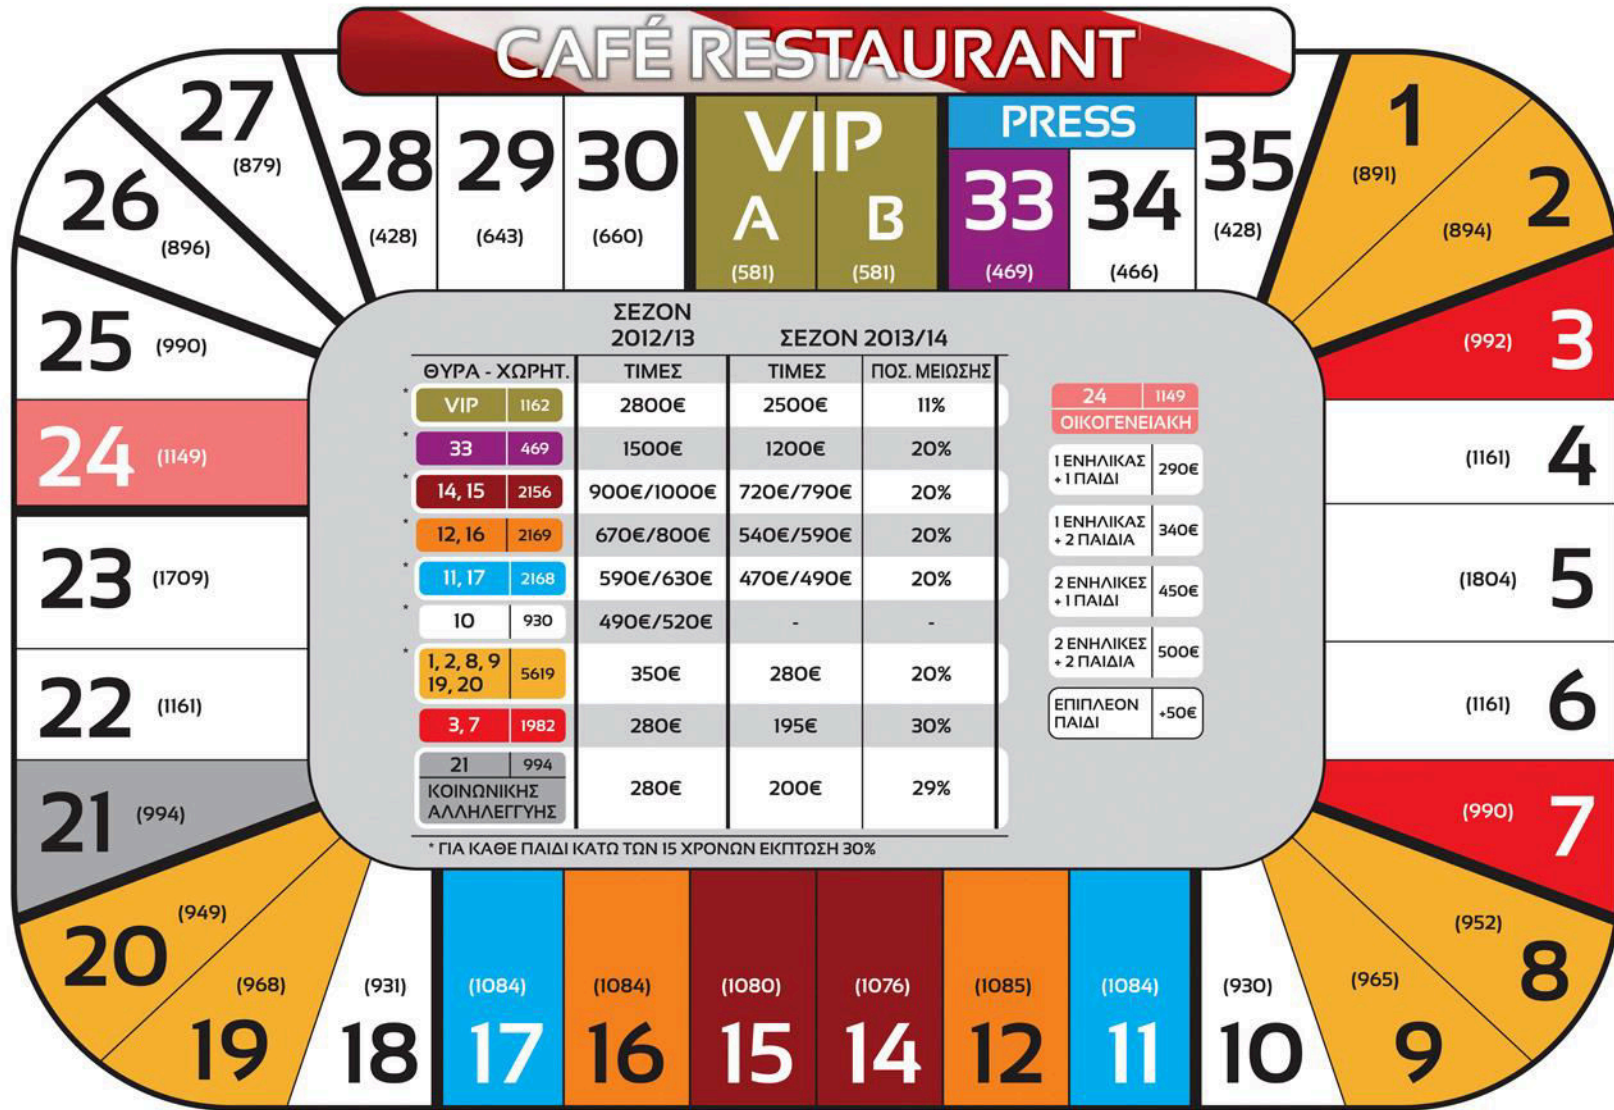

**ΓΙΑΤΙ ΕΙΜΑΙ
ΟΛΥΜΠΙΑΚΟΣ**

Π.Α.Ε. ΟΛΥΜΠΙΑΚΟΣ
ΕΙΣΙΤΗΡΙΑ ΔΙΑΡΚΕΙΑΣ
2013-2014

Αγοράζοντας εισιτήριο διαρκείας ο φίλαθλος εξασφαλίζει την παρακολούθηση όλων των εντός έδρας αγώνων στο γήπεδο «Γ. Καραϊσκάκης», οι οποίοι ανέρχονται τουλάχιστον σε είκοσι πέντε (25).

CAFÉ RESTAURANT

ΣΕΖΟΝ 2012/13		ΣΕΖΟΝ 2013/14		
ΘΥΡΑ - ΧΩΡΗΤ.	ΤΙΜΕΣ	ΤΙΜΕΣ	ΠΟΣ. ΜΕΙΩΣΗΣ	
VIP 1162	2800€	2500€	11%	24 1149
33 469	1500€	1200€	20%	ΟΙΚΟΓΕΝΕΙΑΚΗ
14, 15 2156	900€/1000€	720€/790€	20%	1 ΕΝΗΛΙΚΑΣ + 1 ΠΑΙΔΙ 290€
12, 16 2169	670€/800€	540€/590€	20%	1 ΕΝΗΛΙΚΑΣ + 2 ΠΑΙΔΙΑ 340€
11, 17 2168	590€/630€	470€/490€	20%	2 ΕΝΗΛΙΚΕΣ + 1 ΠΑΙΔΙ 450€
10 930	490€/520€	-	-	2 ΕΝΗΛΙΚΕΣ + 2 ΠΑΙΔΙΑ 500€
1, 2, 8, 9, 19, 20 5619	350€	280€	20%	ΕΠΙΠΛΕΟΝ ΠΑΙΔΙ +50€
3, 7 1982	280€	195€	30%	
21 994	280€	200€	29%	
ΚΟΙΝΩΝΙΚΗΣ ΑΛΛΗΛΕΓΓΥΗΣ				

* ΓΙΑ ΚΑΘΕ ΠΑΙΔΙ ΚΑΤΩ ΤΩΝ 15 ΧΡΟΝΩΝ ΕΚΠΤΩΣΗ 30%

ΚΑΙΝΟΤΟΜΙΕΣ

• ΟΙΚΟΓΕΝΕΙΑΚΗ ΚΕΡΚΙΔΑ

- 1 Ενήλικας & 1 Παιδί
- 1 Ενήλικας & 2 Παιδιά
- 2 Ενήλικες & 1 Παιδί
- 2 Ενήλικες & 2 Παιδιά
- Ενώ για κάθε επιπλέον παιδί +50€