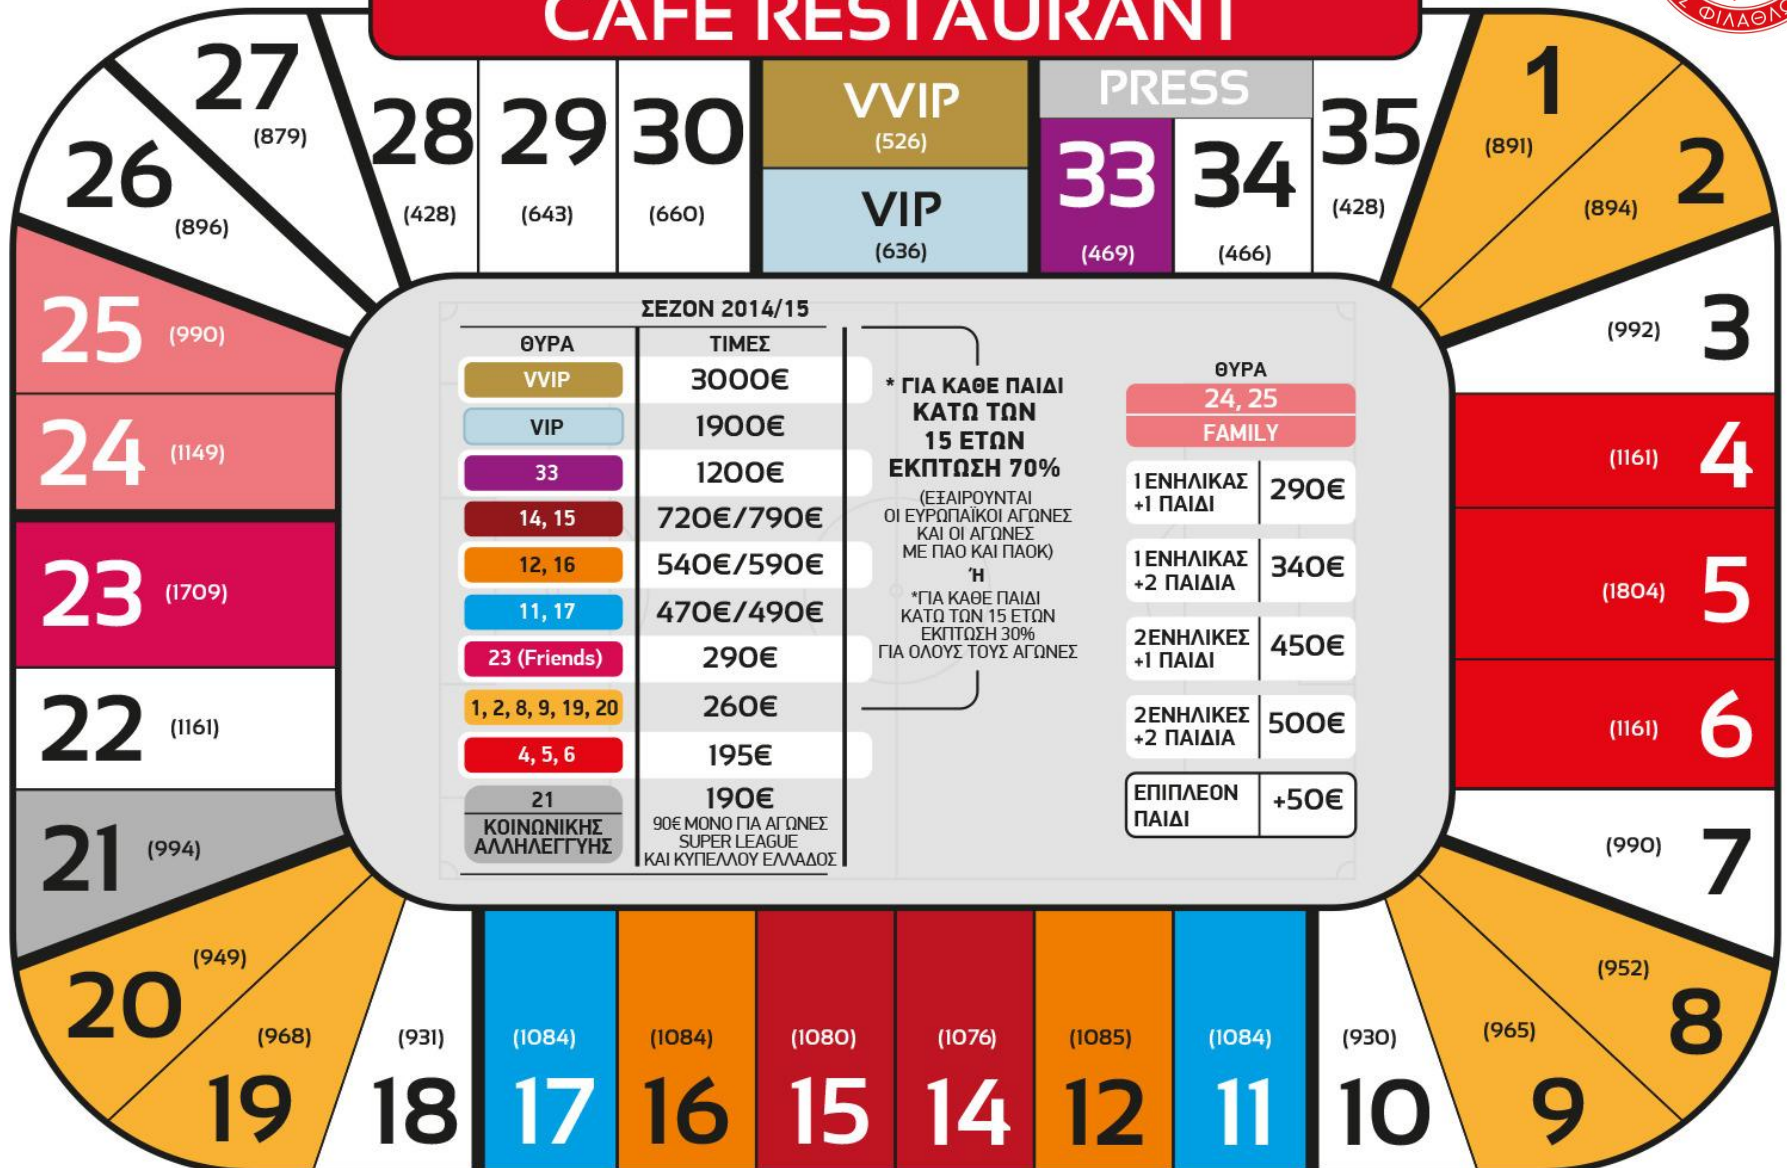

• FRIENDS & FAMILY

- ✓ Νέα κατηγορία εισιτηρίου 290€
- ✓ Δίπλα στην οικογενειακή κερκίδα
- ✓ Το «πέταλο» γίνεται πιο φιλόξενο!
- ✓ Φιλικό περιβάλλον

• VVIP & VIP

Η κερκίδα χωρίζεται στα δύο:

- ✓ Το επάνω μέρος (526 θέσεις) αναβαθμίζεται σε VVIP - αξία: 3.000€
- ✓ Το κάτω μέρος (623 θέσεις) παραμένει VIP - αξία: 1.900€

• ΘΥΡΑ 33

- ✓ Executive κάθισμα
- ✓ Parking
- ✓ Fan Pack
- ✓ 3 Κουπόνια Αναψυκτικού και σνακ
- ✓ MatchDay Program
- ✓ Εκπτώσεις στα RED Stores

ΠΡΟΝΟΜΙΑ VIP

• VVIP

- ✓ Δωρεάν φαγητό στο V'ammos
- ✓ Δυνατότητα αναγραφής του ονόματος στη θέση
- ✓ Προτεραιότητα στην αγορά εισιτηρίων
- ✓ 10 δωρεάν εισιτήρια για συγκεκριμένους αγώνες σε συγκεκριμένες θύρες
- ✓ Fan Pack
- ✓ Parking
- ✓ MatchDay Program

• VIP

- ✓ Πρόσβαση σε VIP Bar στο επίπεδο Concourse
- ✓ 6 δωρεάν εισιτήρια για συγκεκριμένους αγώνες σε συγκεκριμένες θύρες
- ✓ Fan Pack
- ✓ Parking
- ✓ MatchDay Program

Ε/Δ 2014 - 2015

CAFÉ RESTAURANT

ΣΕΖΟΝ 2014/15

ΘΥΡΑ	ΤΙΜΕΣ	ΘΥΡΑ	ΤΙΜΕΣ
VVIP	3000€	24, 25	FAMILY
VIP	1900€	1 ΕΝΗΛΙΚΑΣ +1 ΠΑΙΔΙ	290€
33	1200€	1 ΕΝΗΛΙΚΑΣ +2 ΠΑΙΔΙΑ	340€
14, 15	720€/790€	2 ΕΝΗΛΙΚΕΣ +1 ΠΑΙΔΙ	450€
12, 16	540€/590€	2 ΕΝΗΛΙΚΕΣ +2 ΠΑΙΔΙΑ	500€
11, 17	470€/490€	ΕΠΙΠΛΕΟΝ ΠΑΙΔΙ	+50€
23 (Friends)	290€		
1, 2, 8, 9, 19, 20	260€		
4, 5, 6	195€		
21	190€		
ΚΟΙΝΩΝΙΚΗΣ ΑΛΛΗΛΕΓΓΥΗΣ	90€ ΜΟΝΟ ΓΙΑ ΑΓΩΝΕΣ SUPER LEAGUE ΚΑΙ ΚΥΠΕΛΛΟΥ ΕΛΛΑΔΟΣ		