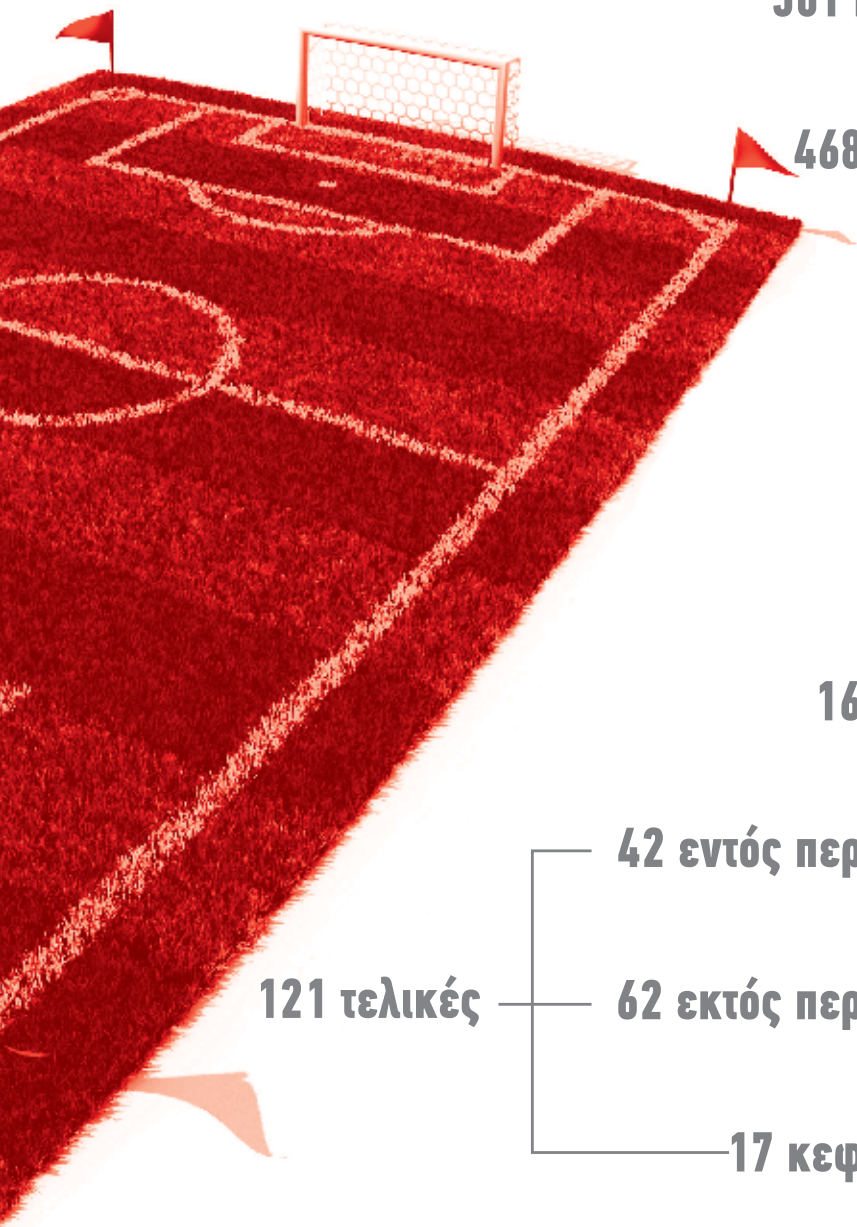

ΠΑΝΑΙΤΩΛΙΚΟΣ

9 ασίστ

501 πάσες

468 λάθη

16 γκολ

42 εντός περιοχής

121 τελικές

62 εκτός περιοχής

17 κεφαλιές