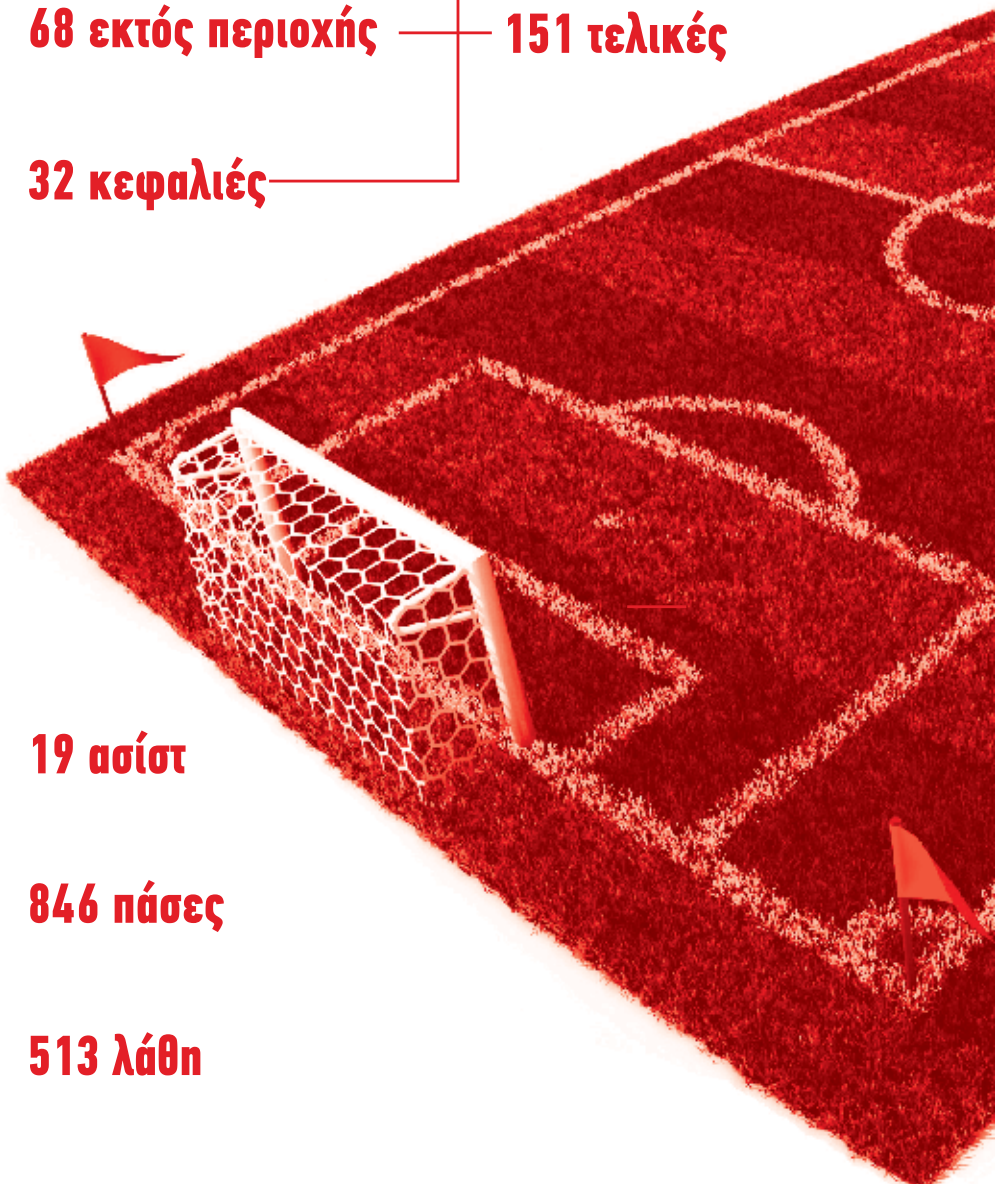

ΟΛΥΜΠΙΑΚΟΣ

25 γκολ

51 εντός περιοχής

68 εκτός περιοχής

151 τελικές

32 κεφαλιές

19 ασίστ

846 πάσες

513 λάθην