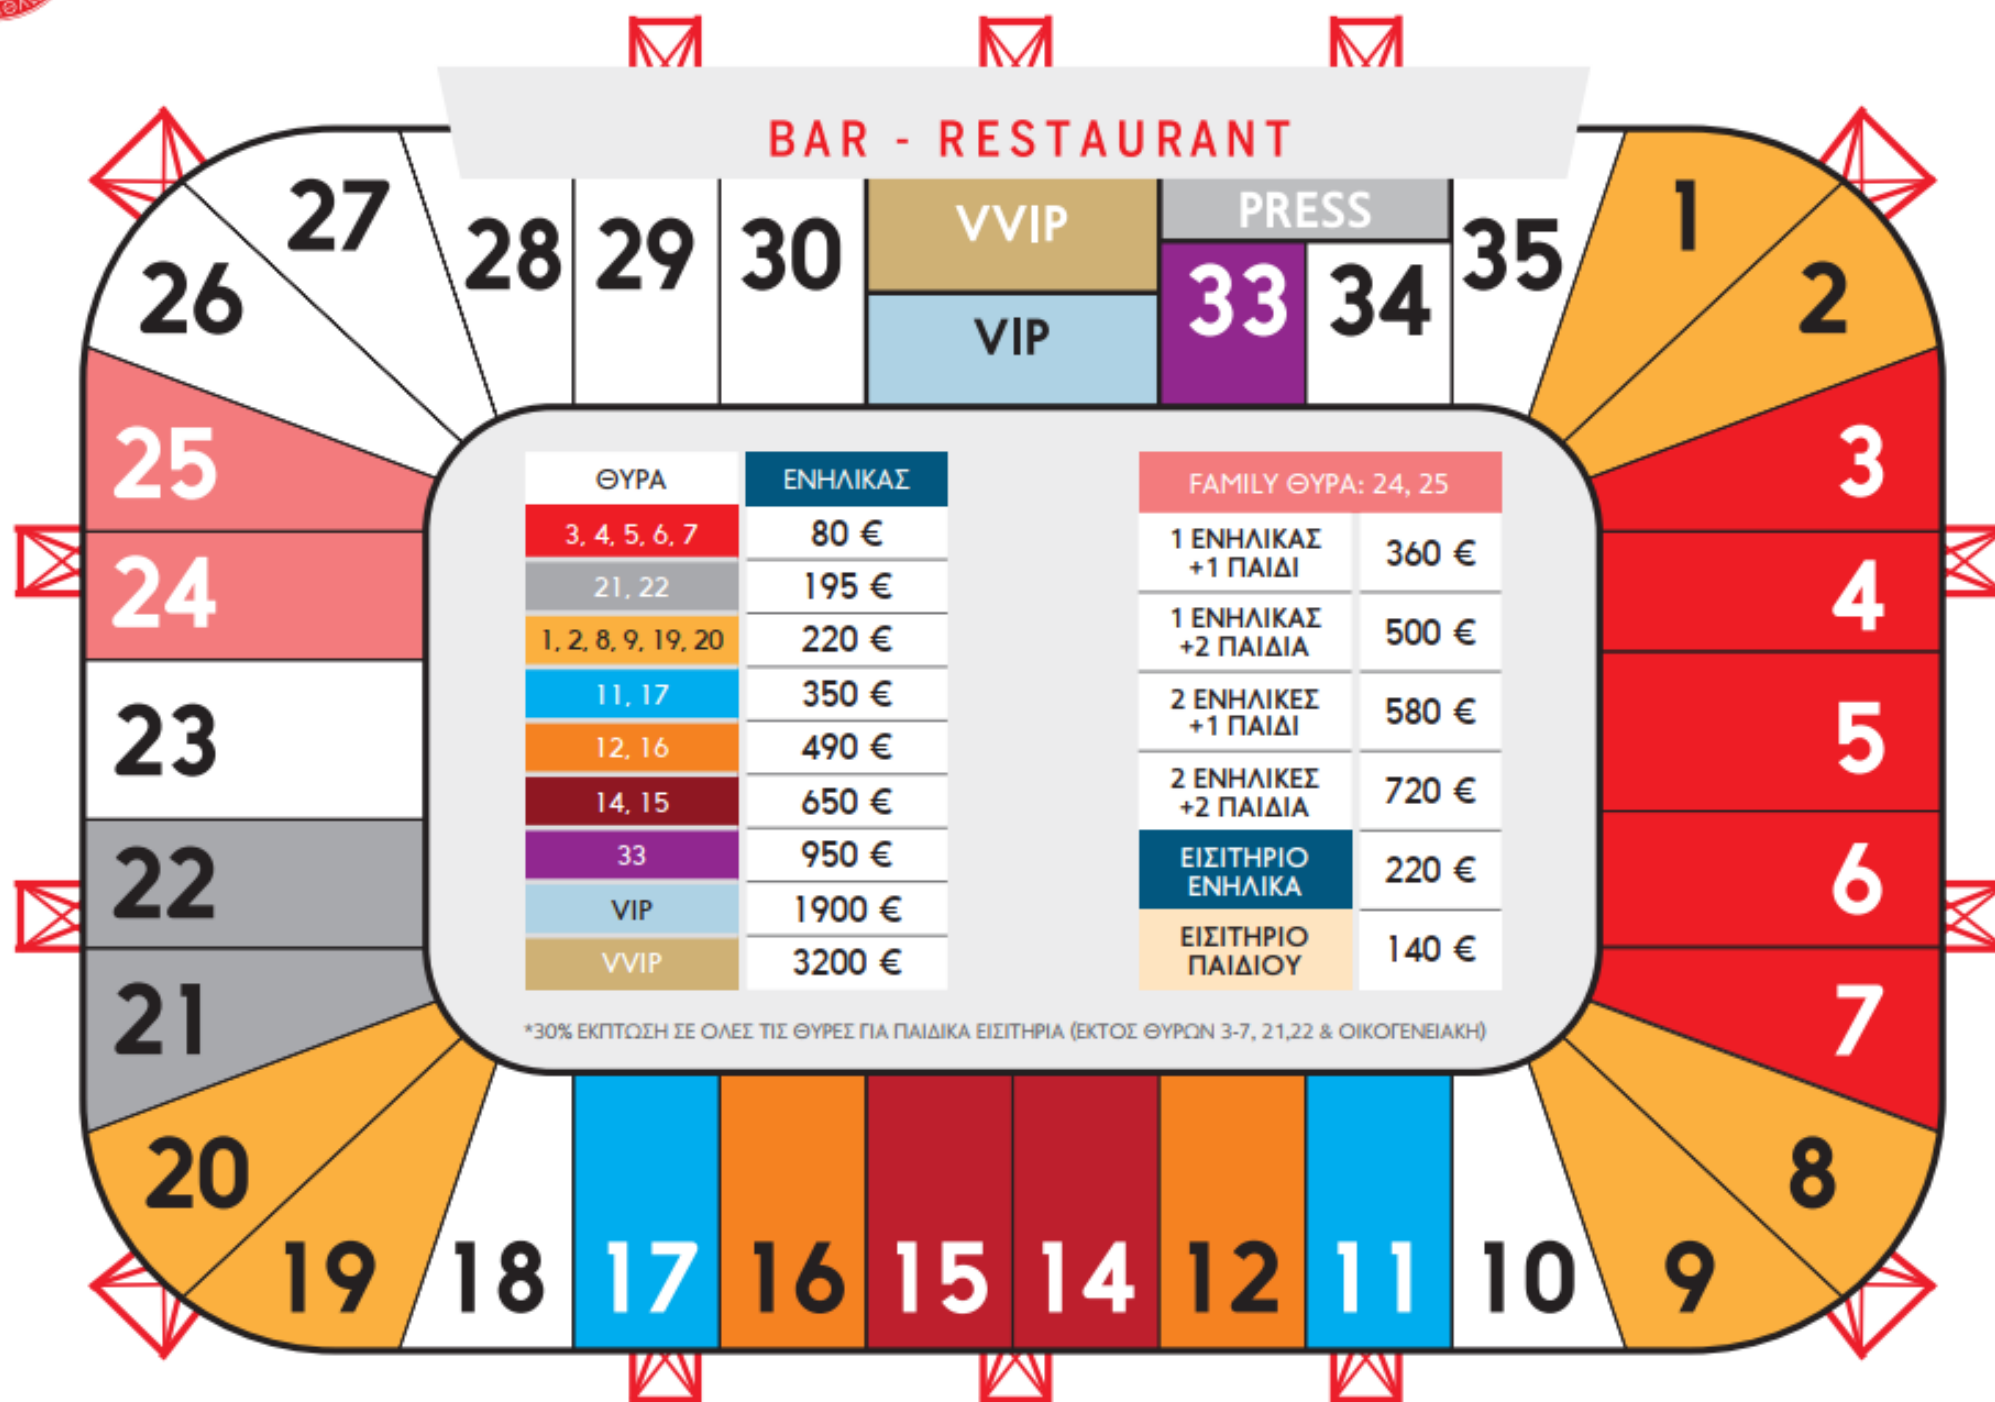

ΠΙΝΑΚΑΣ ΤΙΜΩΝ ΕΙΣΙΤΗΡΙΩΝ ΔΙΑΡΚΕΙΑΣ

ΑΓΩΝΙΣΤΙΚΗ ΠΕΡΙΟΔΟΣ 2021-2022

ΕΙΣΙΤΗΡΙΑ
ΔΙΑΡΚΕΙΑΣ
2021
2022

ΞΑΝΑ Μ471

ΗΜΕΡΟΜΗΝΙΕΣ ΔΙΑΘΕΣΗΣ ΑΝΑ ΘΥΡΕΣ

Ημερομηνία – Θύρες

29/6	-	21, 22
30/6	-	11, 17
1/7	-	12, 16
2/7	-	14, 15
5/7	-	1, 2, 9

Ημερομηνία - Θύρες

6/7	-	8, 19, 20
7/7	-	VVIP, VIP, 33, 24, 25
8/7	-	3, 4, 7
9/7	-	5, 6

Παρατηρήσεις

- ✓ Θα διατεθεί το 50% των εισιτηρίων διαρκείας της περιόδου 2019-2020.
- ✓ Οι κάτοχοι Ε/Δ της περιόδου 2019-2020 έχουν σειρά προτεραιότητα αγοράς μόνο στις θύρες που είχαν ή στις θύρες με αντίστοιχο κόστος και αυστηρά στις συγκεκριμένες ημέρες που αναγράφονται.
- ✓ Οι κάτοχοι Ε/Δ έχουν προτεραιότητα αγοράς άλλα όχι επιλογή θέσης.
- ✓ Οι θύρες 3 έως 7 δεν θα διατεθούν online αλλά μόνο κατόπιν ραντεβού.
- ✓ Για την θύρα VIP θα διατεθούν μόνο 50 θέσεις, καθώς οι υπόλοιπες θέσεις είναι δεσμευμένες από το πρωτόκολλο της UEFA. Οι παλαιοί κάτοχοι διάρκειας VIP θα μπορούν να επιλέξουν θέσεις, ανάλογα με τη διαθεσιμότητα, στις θύρες VVIP ή 33.
- ✓ Σε περίπτωση μη εξάντλησης των εισιτηρίων διαρκείας θα υπάρξει νέα ανακοίνωση