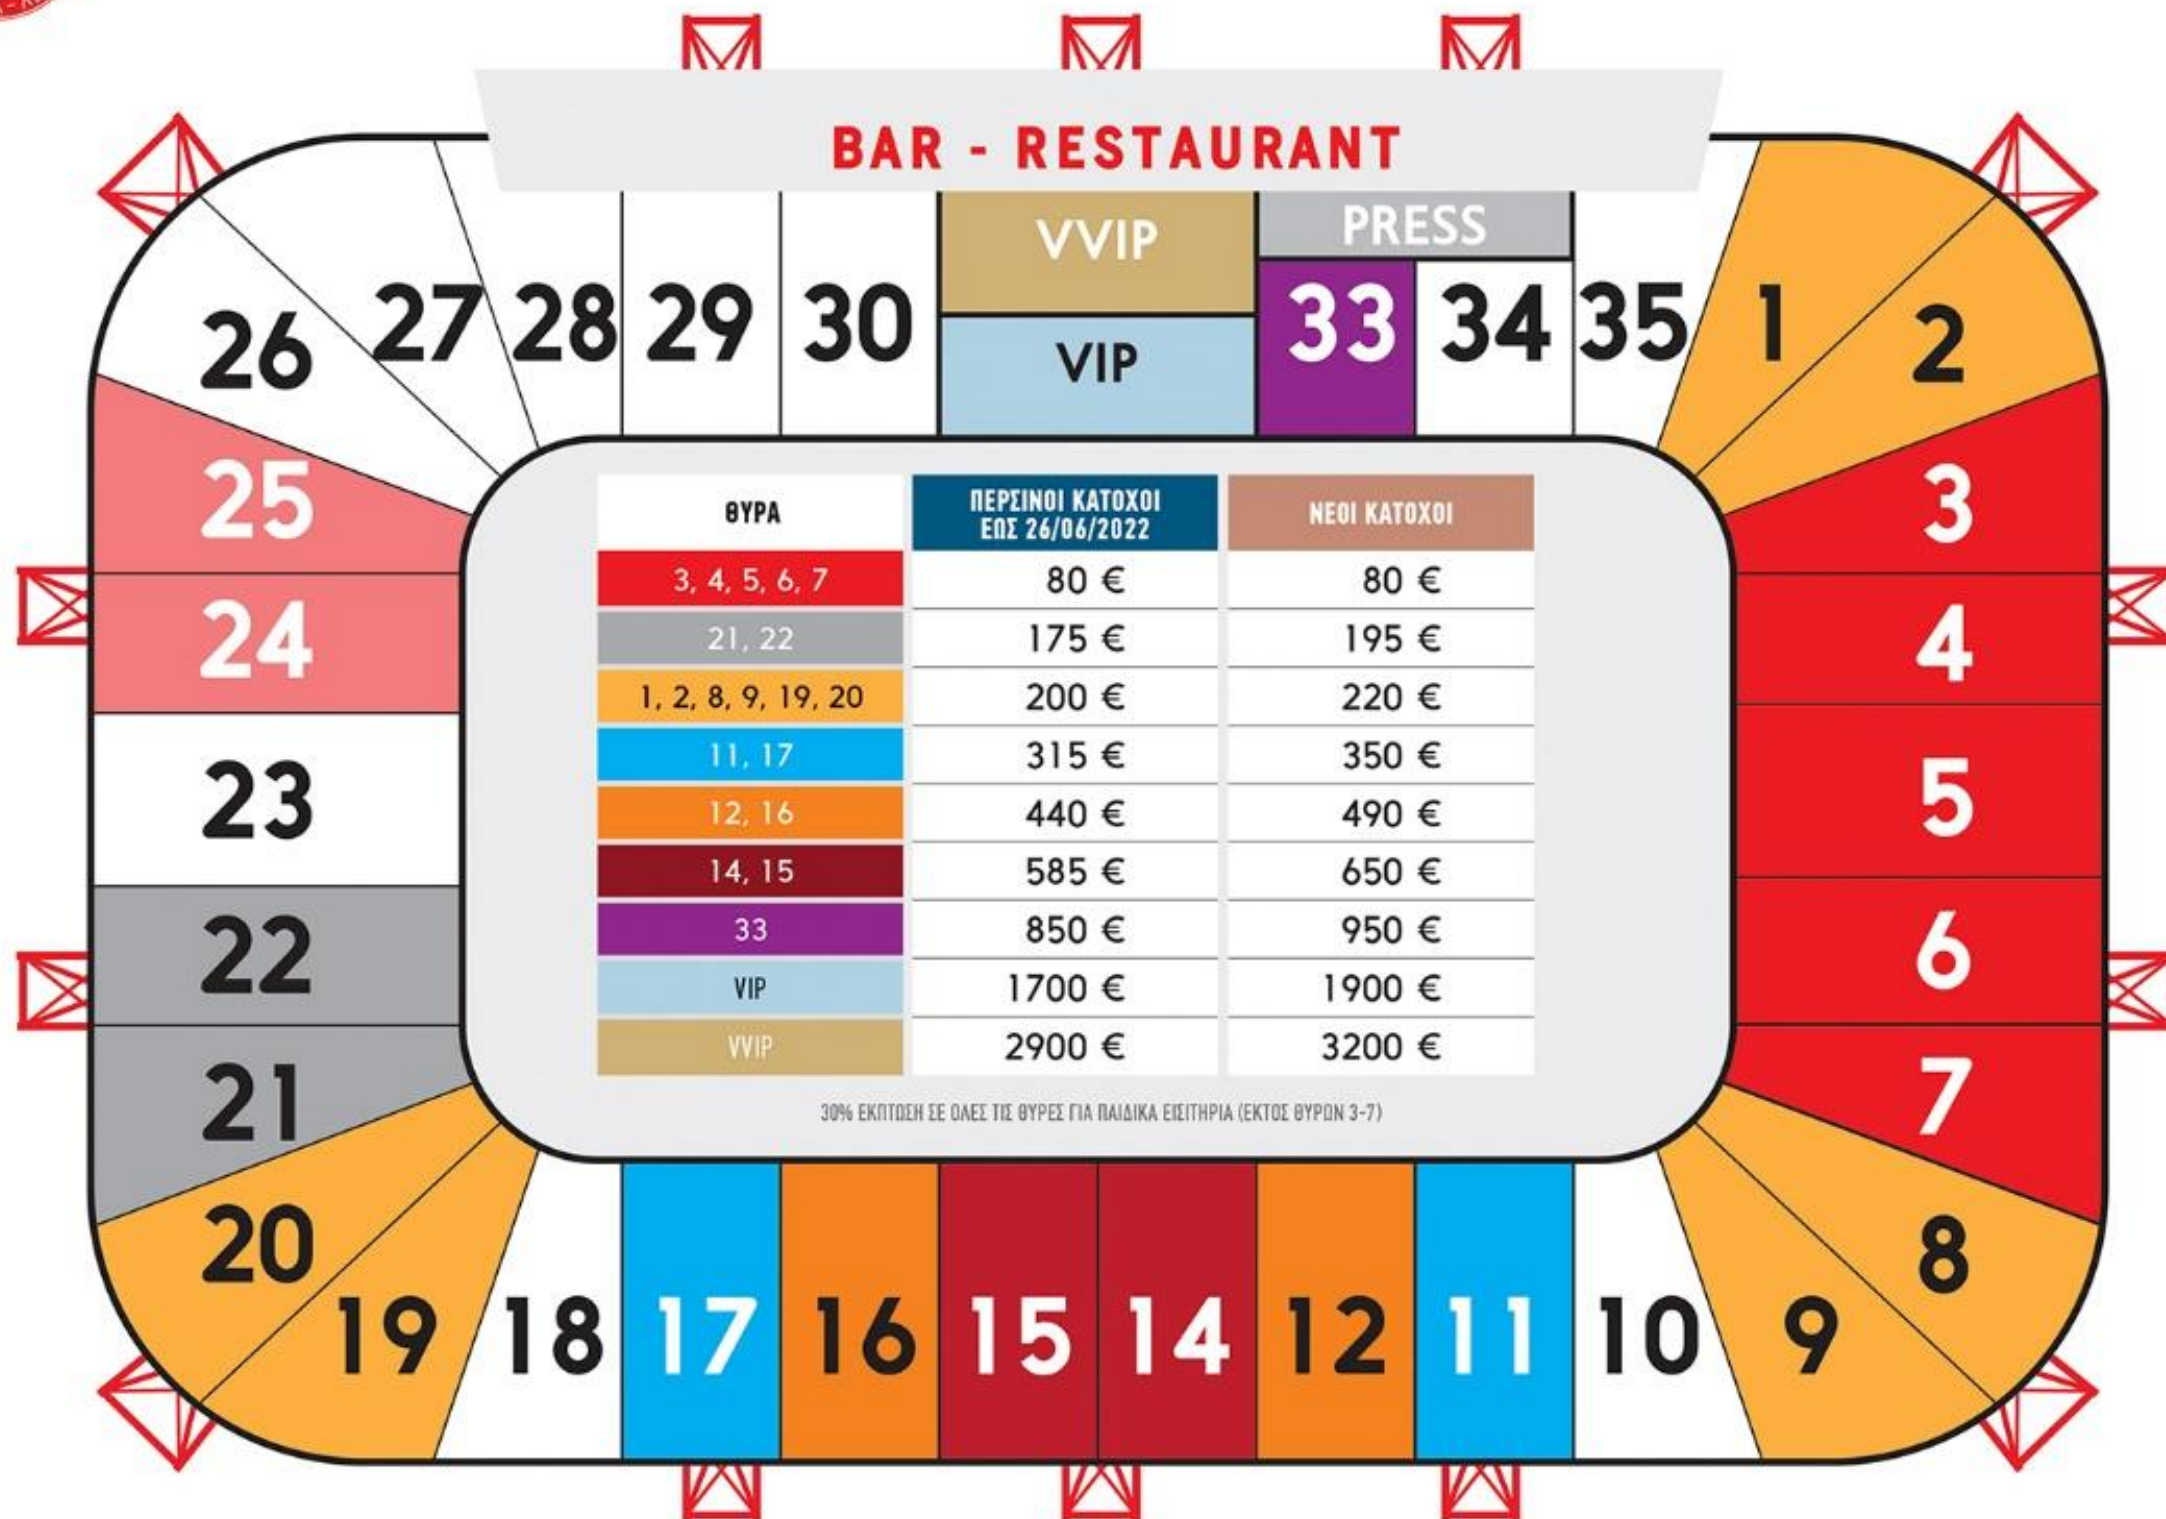

## ΠΡΟΝΟΜΙΑ VIP ΕΙΣΙΤΗΡΙΩΝ

- ✓ Πρόσβαση σε VIP Bar στο επίπεδο Concourse
- ✓ Εκπτώσεις στα RED Stores
- ✓ 30% έκπτωση στο Red 1925 (μετά το τέλος των αγώνων)
- ✓ 30% έκπτωση για τη διεξαγωγή εκδηλώσεων στο Red 1925
- ✓ Parking
- ✓ Προσφορές χορηγών και συνεργατών

## BAR - RESTAURANT

ΕΙΣΙΤΗΡΙΑ  
ΔΙΑΡΚΕΙΑΣ  
**2022  
2023**